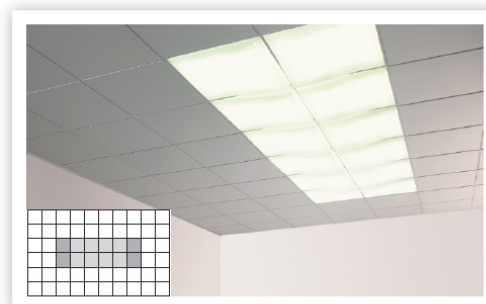

ALPHA L

alpha LAY-IN FLAT - DROP - COLORLINE

47200C

panneau de bord

- Panneau de bord.
- Fabriqué à partir de matière synthétique de 3 mm mise en forme thermiquement.
- Les panneaux alpha sont éclairés grâce au module d'éclairage (art. 46170) à commander séparément. Les modules peuvent également être livrés dimmables (art. 46171).

■ Alpha H ■ Alpha L

- Les différents panneaux alpha donnent une liberté totale pour la création de compositions diverses. Les exemples ci-dessus donnent quelques idées sur les applications possibles d'éclairage mural, de contour linéaire. Combiné à une console de contrôle, alpha fera de chaque espace un concept unique.