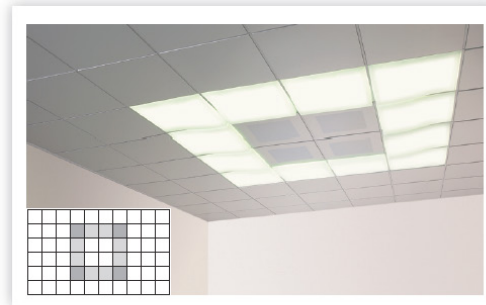

ALPHA L

alpha LAY-IN FLAT - DROP - COLORLINE

47200C

panneau de bord

- Panneau de bord.
- Fabriqué à partir de matière synthétique de 3 mm mise en forme thermiquement.
- Les panneaux alpha sont éclairés grâce au module d'éclairage (art. 46170) à commander séparément. Les modules peuvent également être livrés dimmables (art. 46171).

■ Alpha H ■ Alpha L

- Les différents panneaux alpha donnent une liberté totale pour la création de compositions diverses. Les exemples ci-dessus donnent quelques idées sur les applications possibles d'éclairage mural, de contour linéaire. Combiné à une console de contrôle, alpha fera de chaque espace un concept unique.