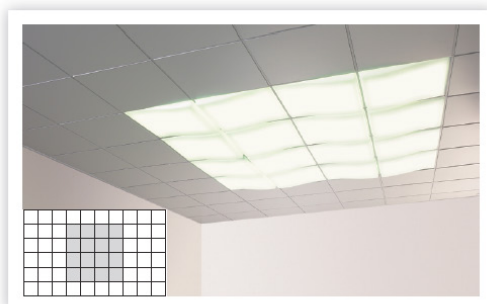

ALPHA L

alpha LAY-IN FLAT - DROP - COLORLINE

47200C

panneau de bord

- Panneau de bord.
- Fabriqué à partir de matière synthétique de 3 mm mise en forme thermiquement.
- Les panneaux alpha sont éclairés grâce au module d'éclairage (art. 46170) à commander séparément. Les modules peuvent également être livrés dimmables (art. 46171).

■ Alpha H ■ Alpha L

- Les différents panneaux alpha donnent une liberté totale pour la création de compositions diverses. Les exemples ci-dessus donnent quelques idées sur les applications possibles d'éclairage mural, de contour linéaire. Combiné à une console de contrôle, alpha fera de chaque espace un concept unique.