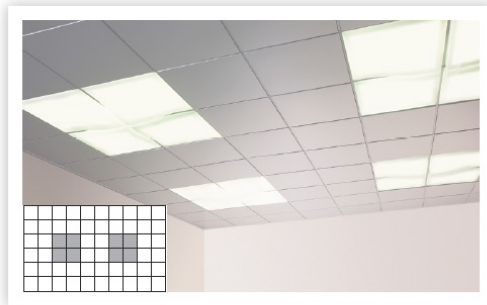

ALPHA L

alpha LAY-IN FLAT - DROP - COLORLINE

47200C

panneau de bord

- Panneau de bord.
- Fabriqué à partir de matière synthétique de 3 mm mise en forme thermiquement.
- Les panneaux alpha sont éclairés grâce au module d'éclairage (art. 46170) à commander séparément. Les modules peuvent également être livrés dimmables (art. 46171).

■ Alpha H ■ Alpha L

- Les différents panneaux alpha donnent une liberté totale pour la création de compositions diverses. Les exemples ci-dessus donnent quelques idées sur les applications possibles d'éclairage mural, de contour linéaire. Combiné à une console de contrôle, alpha fera de chaque espace un concept unique.